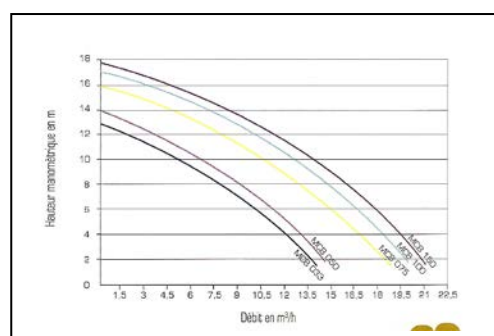

REF	CV	Kw	Intensité	Tension 50Hz	MEC	Poids
MCB033M	0.33	0.24	2,7 A	230	71	12.4kg