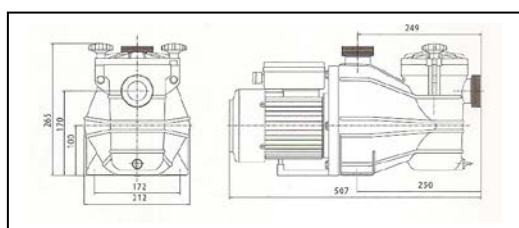

POMPE AUTO AMORCANTE ECO SERIE MCB – VIP POOL

- Silencieuse
- Monobloc, compacte
- Gros panier pré-filtre incorporé et amovible
- Couvercle transparent à boulonner
- Arbre équilibré en inox 316 L entièrement recouvert
- **Moteur résiné IP 55 - Classe F**
- Service continu S1
- Pompe câblée avec fiche en monophasé
- Condensateur P2 anti explosion
- Compatible traitement au sel et eau de mer
- En monophasé : protection thermique incorporée

REF	CV	Kw	Intensité	Tension 50Hz	MEC	Poids
MCB033M	0.33	0.24	2,7 A	230	71	12.4kg